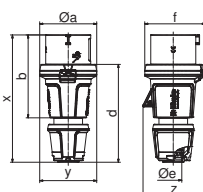

Pistotulppa INNOLINQ

- Ruuviton QUICK-CONNECT kytkentä
- Ruuviton itselukittuva runko
- Integroitu MULTI-GRIP vedonpoisto ja tiiviste
- Suojaluokka IP54
- KONTEX-ULTRA liittimet valmistettu korkeita lämpötiloja kestävästä materiaalista
- Ei sisällä lyijyä

QUICK CONNECT
KONTEX ULTRA
MULTI GRIP

201

A	16	16	16	32	32	32
P	3	4	5	3	4	5
Ø a	59,0	71,0	71,0	80,0	80,0	80,0
b	94,0	103,0	103,0	124,0	124,0	124,0
d	109,0	123,0	123,0	145,0	145,0	145,0
Ø e	18,0	21,0	21,0	29,0	29,0	29,0
f	63,0	76,0	76,0	85,0	85,0	85,0
x	145,0	160,0	160,0	191,0	191,0	191,0
y	59,0	71,0	71,0	80,0	80,0	80,0
z	64,0	76,0	78,0	85,0	85,0	89,0

A	P	V	Laji	Snro	
16	3	230	211	24 191 01	Saatavilla
16	4	400	215		Tulossa
16	5	400	200	24 191 03	Saatavilla
32	3	230	2114		Tulossa
32	4	400	2118		Tulossa
32	5	400	201	24 191 06	Saatavilla

Jatkopistorasia INNOLINQ

- Ruuviton QUICK-CONNECT kytkentä
- Ruuviton itselukittuva runko
- Integroitu MULTI-GRIP vedonpoisto ja tiiviste
- Suojaluokka IP54
- KONTEX-ULTRA liittimet valmistettu korkeita lämpötiloja kestävästä materiaalista
- Ei sisällä lyijyä

QUICK CONNECT
KONTEX ULTRA
MULTI GRIP